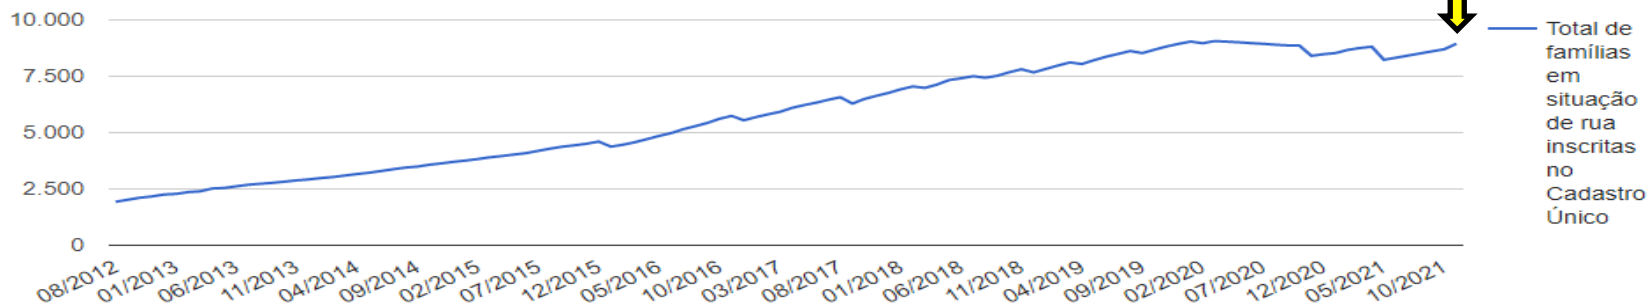

População em situação de Rua em BH

Diagnóstico do aumento em BH

☆ Total de famílias em situação de rua inscritas no Cadastro Único

Fonte: MINISTÉRIO DA CIDADANIA

📍 BELO HORIZONTE/MG

- ÚLTIMA ATUALIZAÇÃO: NOV/2021
- 8.943 FAMÍLIAS CADASTRADAS

Total de famílias em situação de rua inscritas no Cadastro Único

Fonte: Ministério da Cidadania. Secretaria de Avaliação e Gestão da Informação – SAGI. Acesso em 19/01/2022