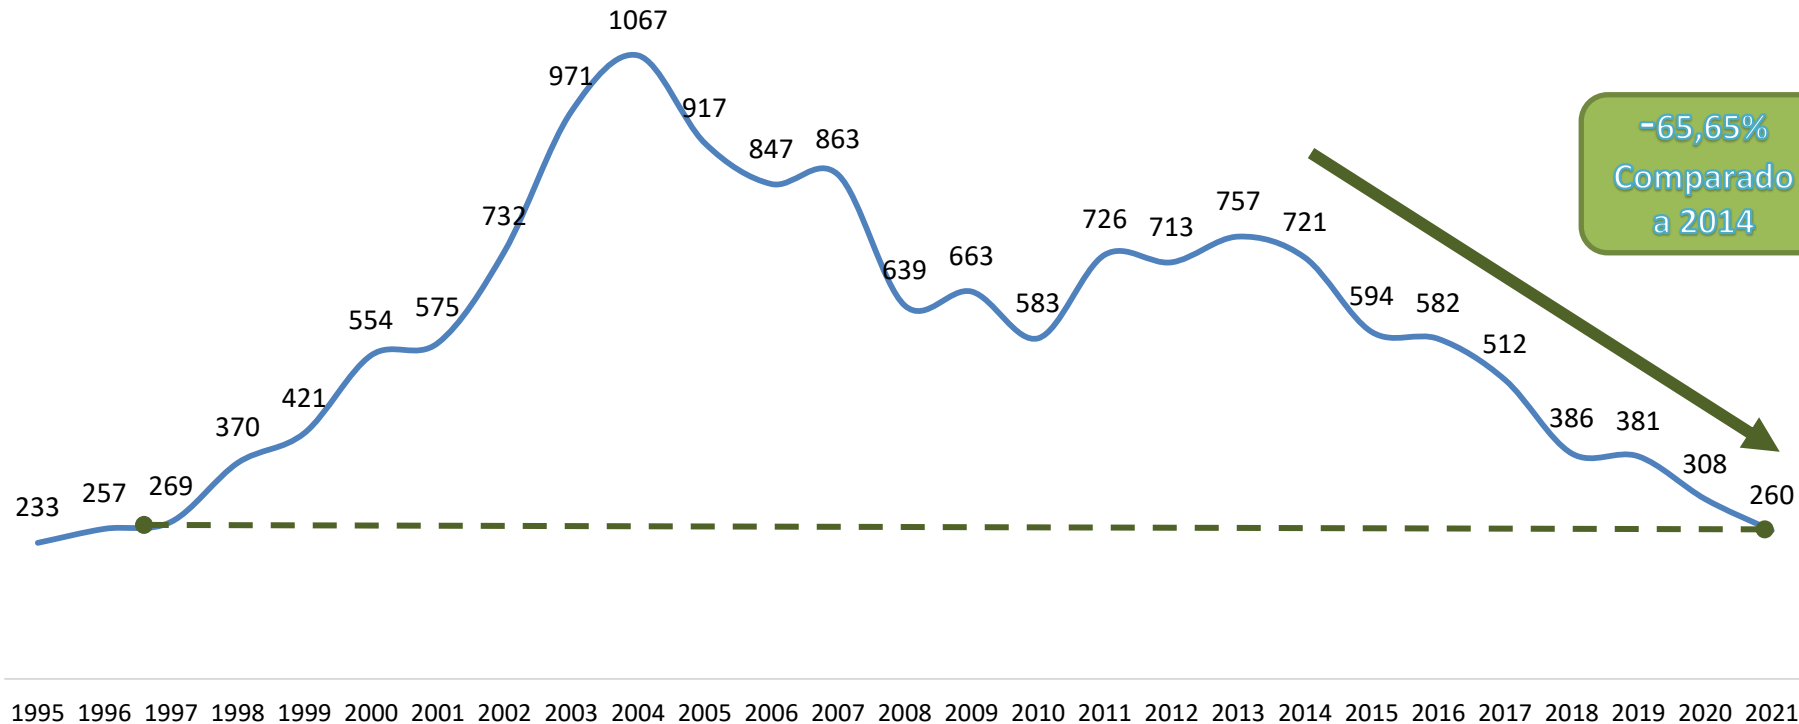

Estabelecimento Comercial

- **3,83%**

Transeunte

- **22,24%**

Residência

- **1,91%**

Cenário

Taxa de Homicídios em Belo Horizonte nos últimos 26 anos

-65,52%
Comparado
a 2014

Resultados das ações e operações do CPC

Diminuição de homicídios

Acumulado Homicídios Consumados 01Jan a 29Dez - 1995 a 2021

Fonte: Armazém de Dados. **Atualizado em 30Dez21**

Período: 01Jan a 29Dez