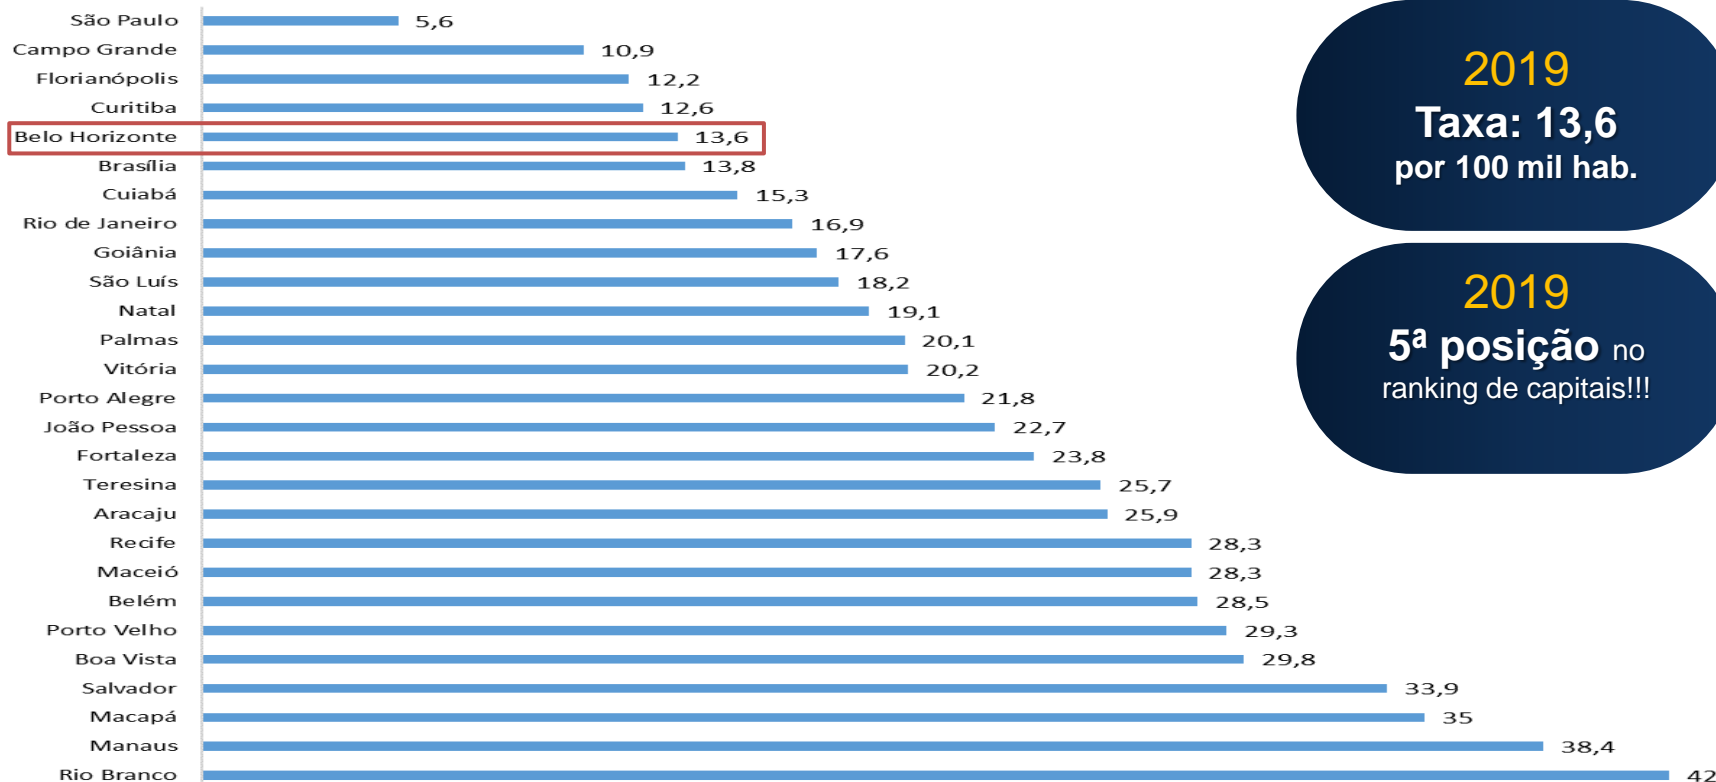

Estabelecimento Comercial

- **3,83%**

Transeunte

- **22,24%**

Residência

- **1,91%**

Cenário

Taxa de Homicídios em Belo Horizonte nos últimos 26 anos

-65,52%
Comparado
a 2014

Resultados das ações e operações do CPC

Diminuição de homicídios

Acumulado Homicídios Consumados 01Jan a 29Dez - 1995 a 2021

Fonte: Armazém de Dados. **Atualizado em 30Dez21**

Período: 01Jan a 29Dez

2019
Taxa: 13,6
por 100 mil hab.

2019
5ª posição no
ranking de capitais!!!

Resultados das ações e operações do CPC

Taxa de homicídios dolosos por capital - 2020

2020
2ª posição no ranking de capitais!!!

12,5
Homicídios por 100 mil hab.