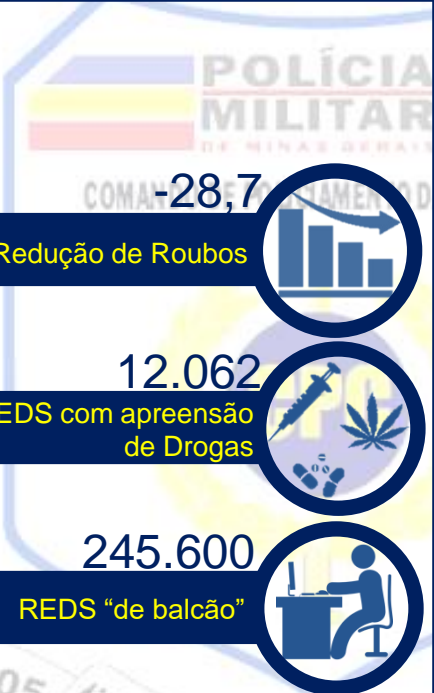

REDS com apreensão de Drogas

245.600

REDS "de balcão"

31.525

Apoio/registros a acidentes de trânsito*

15.488

Visitas à vítimas de violência doméstica*

Em Um DIA típico no CPC nós fazemos...

659

Operações policiais

100

Prisões

07

Mandados de prisão

09

Veículos recuperados