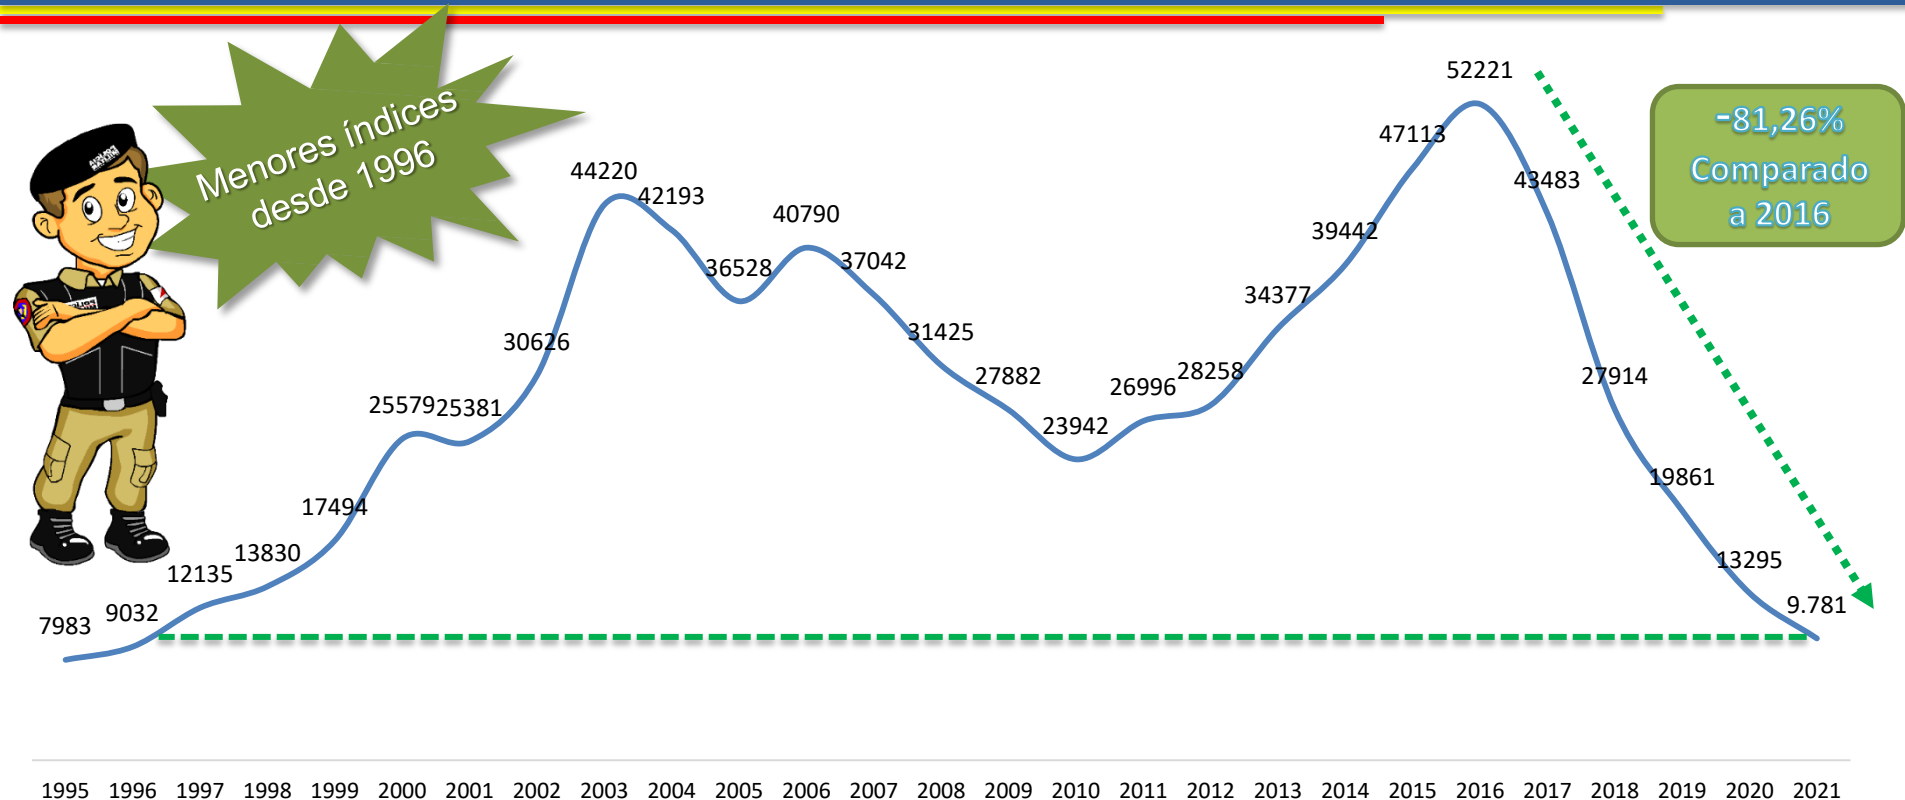

659

Operações policiais

100

Prisões

07

Mandados de prisão

09

Veículos recuperados

24

Apoio/registros a acidentes de trânsito*

38

Visitas à vítimas de violência doméstica*

Resultados das ações e operações do CPC

Histograma de Crimes Violentos em BH

Resultados das ações e operações do CPC

Redução de furtos em Belo Horizonte

-65,52%
Comparado
a 2014

Resultados das ações e operações do CPC

Diminuição de homicídios

Acumulado Homicídios Consumados 01Jan a 29Dez - 1995 a 2021

Fonte: Armazém de Dados. **Atualizado em 30Dez21**

Período: 01Jan a 29Dez