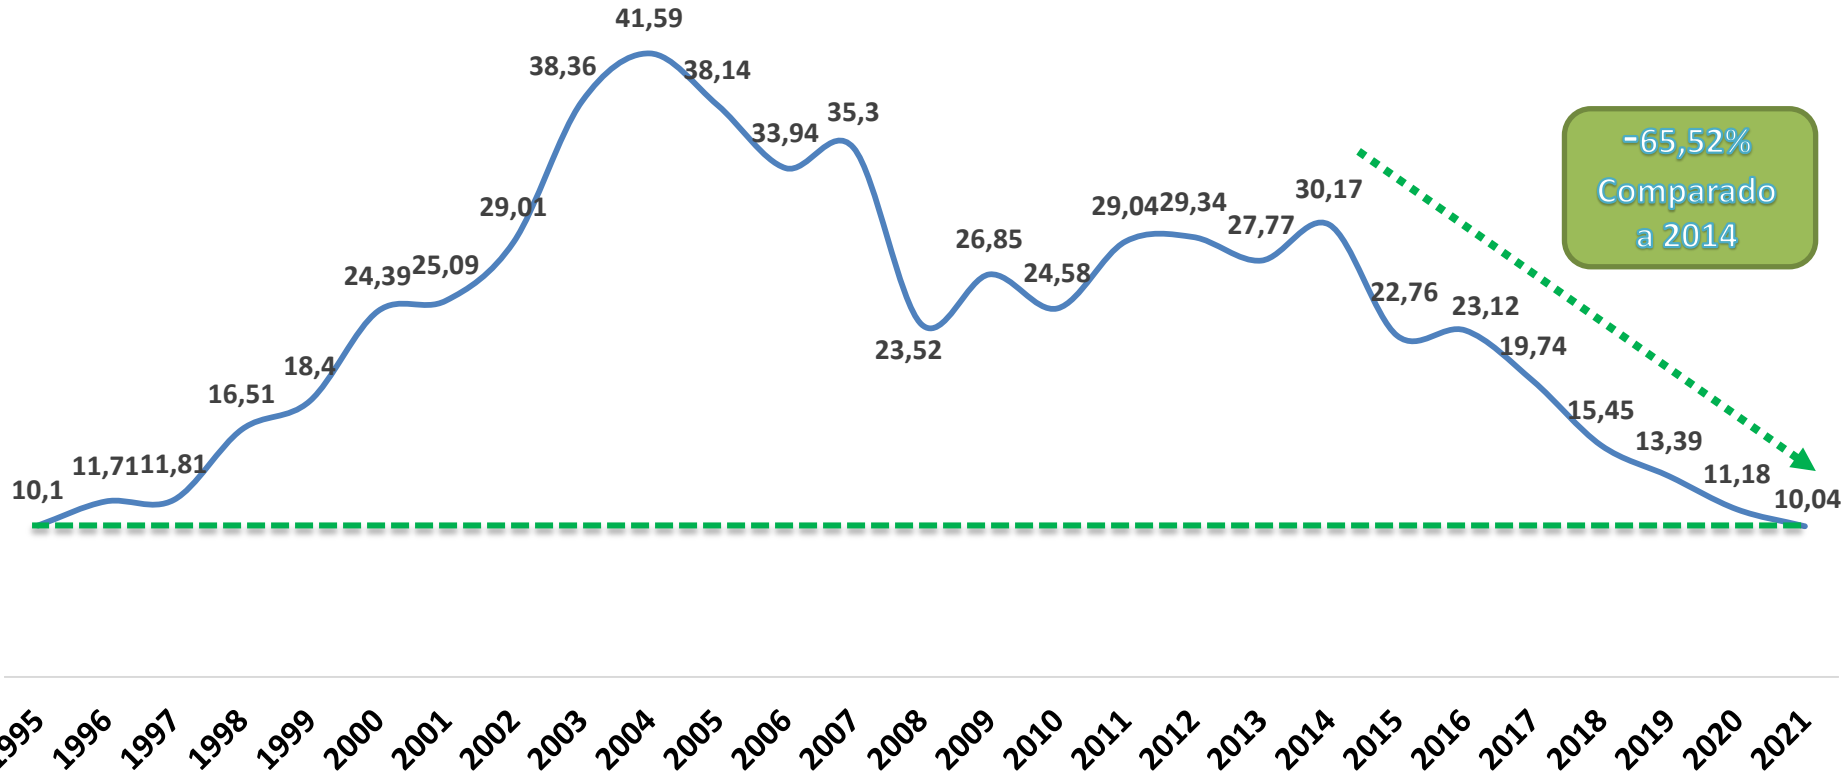

Estabelecimento Comercial

- **3,83%**

Transeunte

- **22,24%**

Residência

- **1,91%**

Cenário

Taxa de Homicídios em Belo Horizonte nos últimos 26 anos

-65,52%
Comparado
a 2014

Resultados das ações e operações do CPC

Diminuição de homicídios

Acumulado Homicídios Consumados 01Jan a 29Dez - 1995 a 2021

Fonte: Armazém de Dados. **Atualizado em 30Dez21**

Período: 01Jan a 29Dez