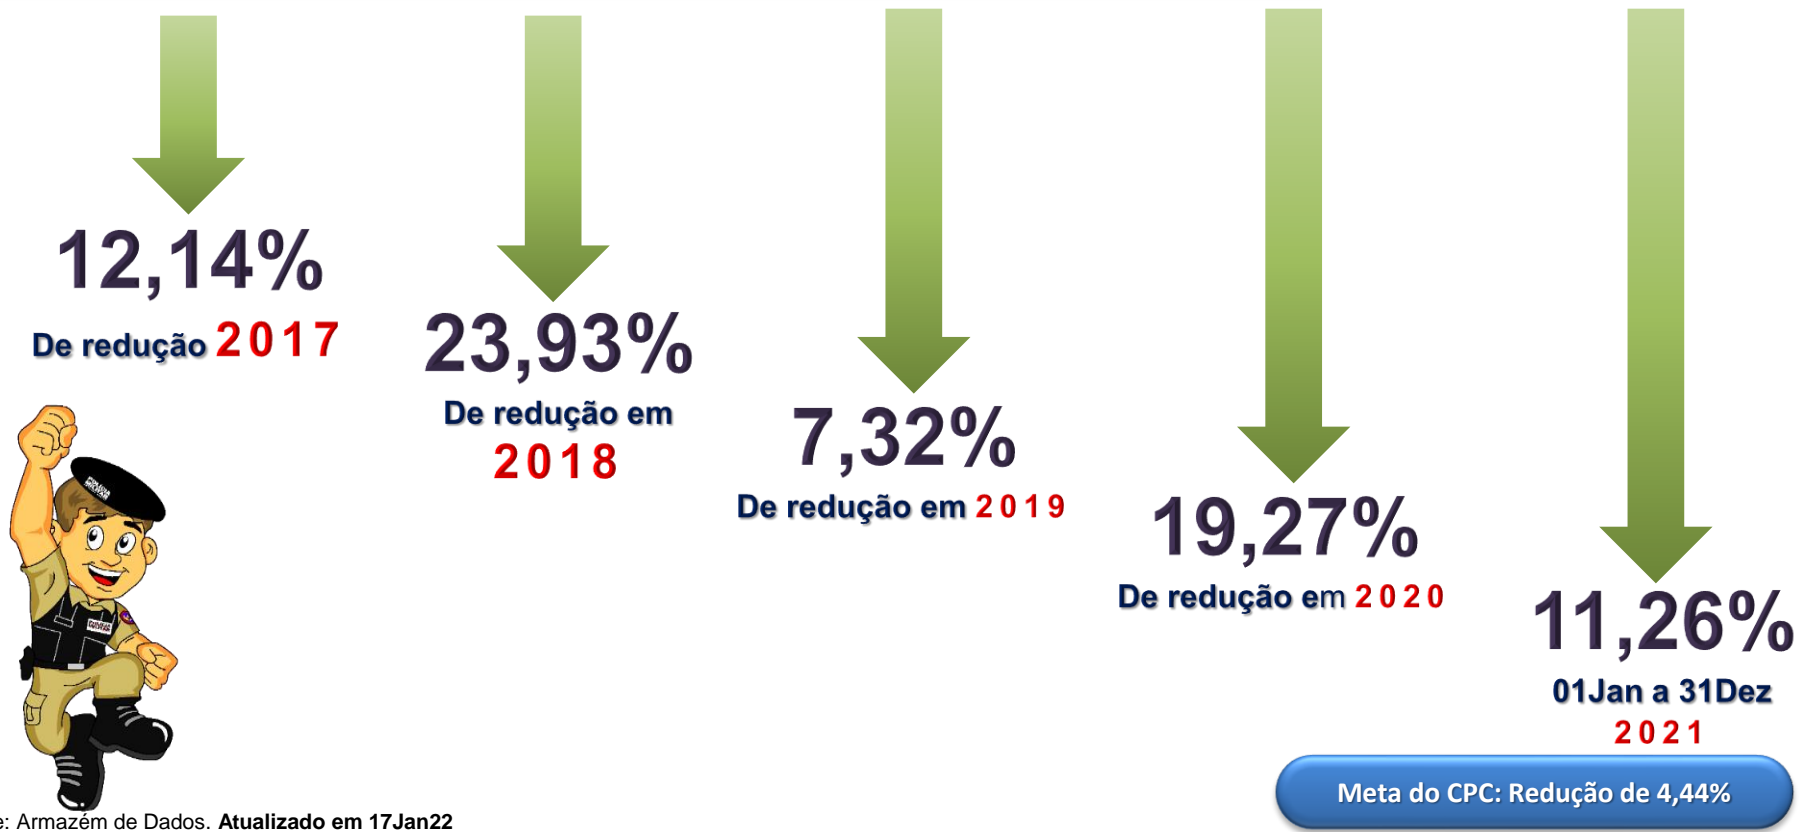

Resultados das ações e operações do CPC

Diminuição de homicídios